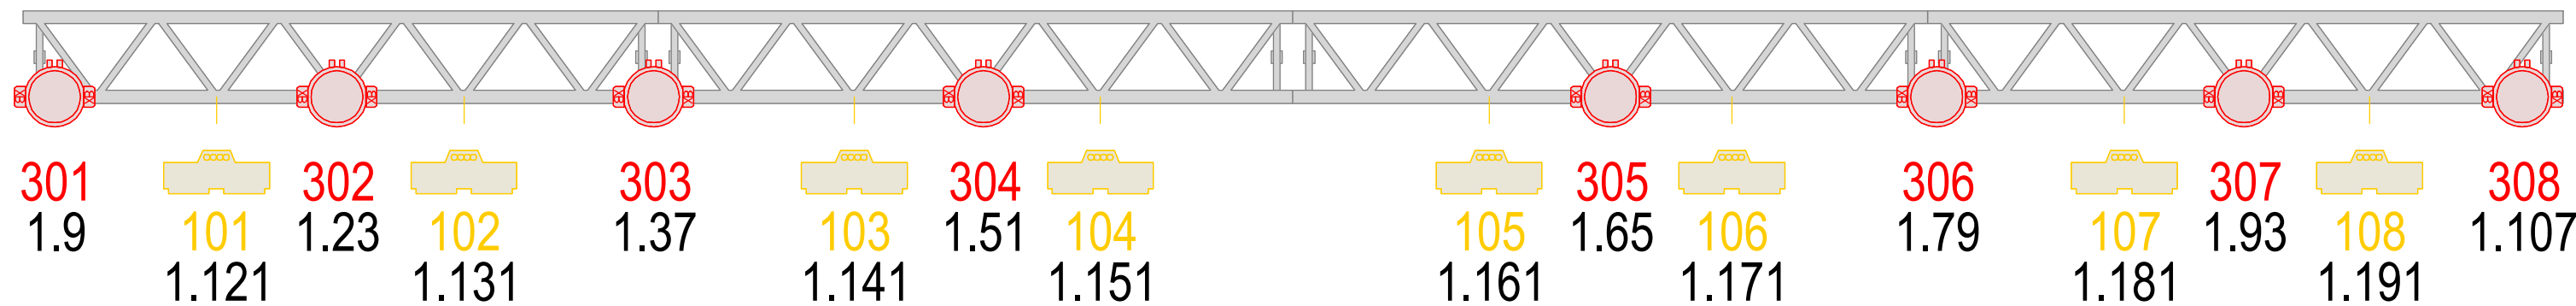

 PAR 64

Project
Jelling MusikFestival

Show Date
2026

MAC Aura XB Std.

Cluster B2FC 10 RGB

Design
Nordic Rentals

Scale
Not to Scale

PAR 64